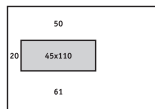

Dienst enveloppen 156 x 220 mm met venster links

- **227.0301** EA5 VL 80 grs. gegomd
- **227.0302** EA5 VL 90 grs. gegomd
- **227.0304** EA5 VL 80 grs. strip
- **227.0305** EA5 VL 90 grs. strip

- **227.0502** EA5 KVL60 90 grs. gegomd
- **227.0507** EA5 KVL60 90 grs. strip
- **227.0503** EA5 KVL60 90 grs. strip
  (venster 15mm van links)

- **227.0602** EA5 KVL50 90 grs. strip

- **227.0902** EA5 VL45 90 grs. strip

Akte enveloppen 220 x 312 mm met venster links

- **229.0201** EA4 VL50 120 grs. gegomd
- **229.0202** EA4 VL50 120 grs. strip

Akte enveloppen 229 x 324 mm met venster links

- **230.0201** C4 VL60 120 grs. gegomd
- **230.0202** C4 VL60 120 grs. strip

Dienst enveloppen 156 x 220 mm met venster rechts

- **227.0101** EA5 VR 80 grs. gegomd
- **227.0102** EA5 VR 90 grs. gegomd
- **227.0104** EA5 VR 80 grs. strip
- **227.0105** EA5 VR 90 grs. strip

- **227.0002** EA5 KVR60 90 grs. strip

- **227.0202** EA5 KVR50 90 grs. strip

- **227.0402** EA5 VR45 90 grs. strip

Akte enveloppen 220 x 312 mm met venster rechts

- **229.0001** EA4 VR50 120 grs. gegomd
- **229.0002** EA4 VR50 120 grs. strip

Akte enveloppen 229 x 324 mm met venster rechts

- **230.0001** C4 VR60 120 grs. gegomd
- **230.0002** C4 VR60 120 grs. strip

Dienst enveloppen 162 x 229 mm met venster links

- **228.0301** C5 VL 80 grs. gegomd
- **228.0302** C5 VL 90 grs. gegomd
- **228.0303** C5 VL 80 grs. strip
- **228.0304** C5 VL 90 grs. strip

Dienst enveloppen 162 x 229 mm met venster rechts

- **228.0101** C5 VR 80 grs. gegomd
- **228.0102** C5 VR 90 grs. gegomd
- **228.0103** C5 VR 80 grs. strip
- **228.0104** C5 VR 90 grs. strip

Dienst enveloppen 162 x 229 mm met giro venster

- **228.0501** C5 Giro 80 grs. gegomd

Dienst enveloppen 229 x 324 mm met venster links

- **230.0601** C4 DVL60 120 grs. gegomd

Akte enveloppen 240 x 340 mm met venster links

- **230.1002** EC4 VL 120 grs. strip