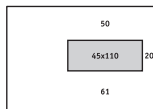

Dienst enveloppen 156 x 220 mm met venster links

- **227.0301** EA5 VL 80 grs. gegomd
- **227.0302** EA5 VL 90 grs. gegomd
- **227.0304** EA5 VL 80 grs. strip
- **227.0305** EA5 VL 90 grs. strip

- **227.0502** EA5 KVL60 90 grs. gegomd
- **227.0507** EA5 KVL60 90 grs. strip
- **227.0503** EA5 KVL60 90 grs. strip
  (venster 15mm van links)

- **227.0602** EA5 KVL50 90 grs. strip

- **227.0902** EA5 VL45 90 grs. strip

Akte enveloppen 220 x 312 mm met venster links

- **229.0201** EA4 VL50 120 grs. gegomd
- **229.0202** EA4 VL50 120 grs. strip

Akte enveloppen 229 x 324 mm met venster links

- **230.0201** C4 VL60 120 grs. gegomd
- **230.0202** C4 VL60 120 grs. strip

Dienst enveloppen 156 x 220 mm met venster rechts

- **227.0101** EA5 VR 80 grs. gegomd
- **227.0102** EA5 VR 90 grs. gegomd
- **227.0104** EA5 VR 80 grs. strip
- **227.0105** EA5 VR 90 grs. strip

- **227.0002** EA5 KVR60 90 grs. strip

- **227.0202** EA5 KVR50 90 grs. strip

- **227.0402** EA5 VR45 90 grs. strip

Akte enveloppen 220 x 312 mm met venster rechts

- **229.0001** EA4 VR50 120 grs. gegomd
- **229.0002** EA4 VR50 120 grs. strip

Akte enveloppen 229 x 324 mm met venster rechts

- **230.0001** C4 VR60 120 grs. gegomd
- **230.0002** C4 VR60 120 grs. strip

Dienst enveloppen 162 x 229 mm met venster links

- **228.0301** C5 VL 80 grs. gegomd
- **228.0302** C5 VL 90 grs. gegomd
- **228.0303** C5 VL 80 grs. strip
- **228.0304** C5 VL 90 grs. strip

Dienst enveloppen 162 x 229 mm met venster rechts

- **228.0101** C5 VR 80 grs. gegomd
- **228.0102** C5 VR 90 grs. gegomd
- **228.0103** C5 VR 80 grs. strip
- **228.0104** C5 VR 90 grs. strip

Dienst enveloppen 162 x 229 mm met giro venster

- **228.0501** C5 Giro 80 grs. gegomd

Dienst enveloppen 229 x 324 mm met venster links

- **230.0601** C4 DVL60 120 grs. gegomd

Akte enveloppen 240 x 340 mm met venster links

- **230.1002** EC4 VL 120 grs. strip