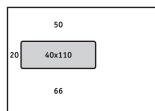

Dienst enveloppen 156 x 220 mm met venster links

- **227.0301** EA5 VL 80 grs. gegomd
- **227.0302** EA5 VL 90 grs. gegomd
- **227.0304** EA5 VL 80 grs. strip
- **227.0305** EA5 VL 90 grs. strip